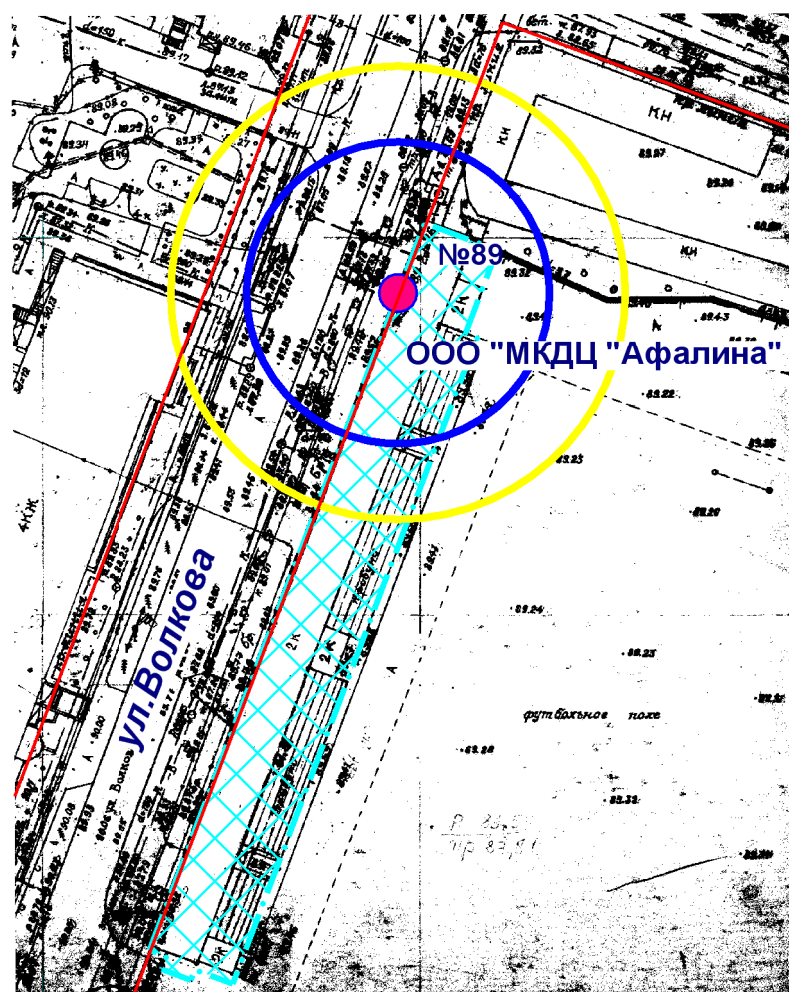

Схема границ прилегающих территорий

- Входы на объект
- ▨ Территория объекта
- Радиус 20 м
- Радиус 30 м

МУП "АРХИТЕКТОР"		Заказчик: Администрация городского округа "Город Йошкар-Ола"				
Директор		Парманов	Объект: ООО "МКДЦ "Афалина" местоположение: РМЭ, г. Йошкар-Ола, ул. Волкова, д. 89			
Нач. ОИРД		Костик				
Исполнитель			Масштаб	Дата	Номер	Листов
			1:1000		19-426	1